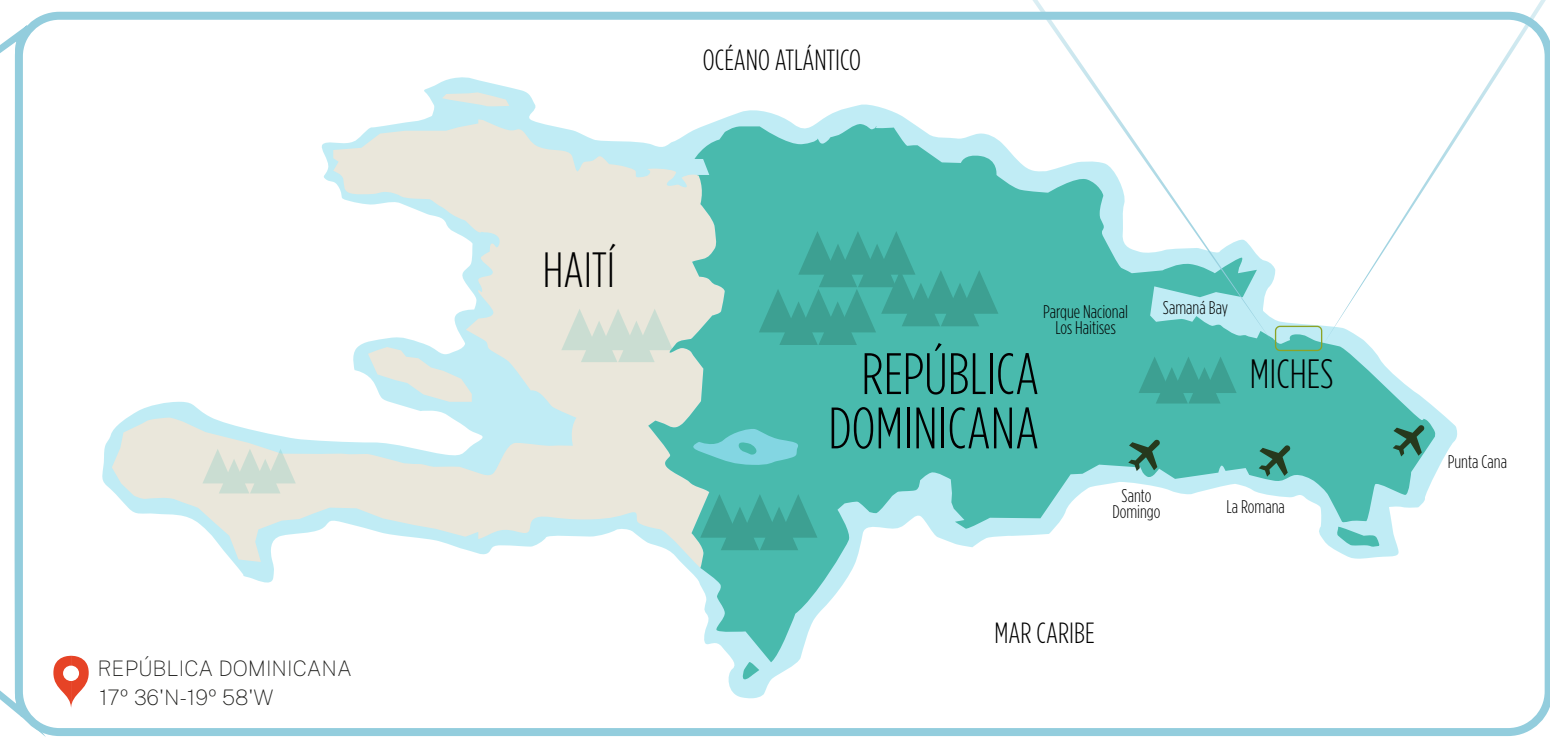

UBICACIÓN

MICHES
18°59'N 69°03'W

- SANTUARIO MARINO
- REFUGIO DE VIDA SILVESTRE